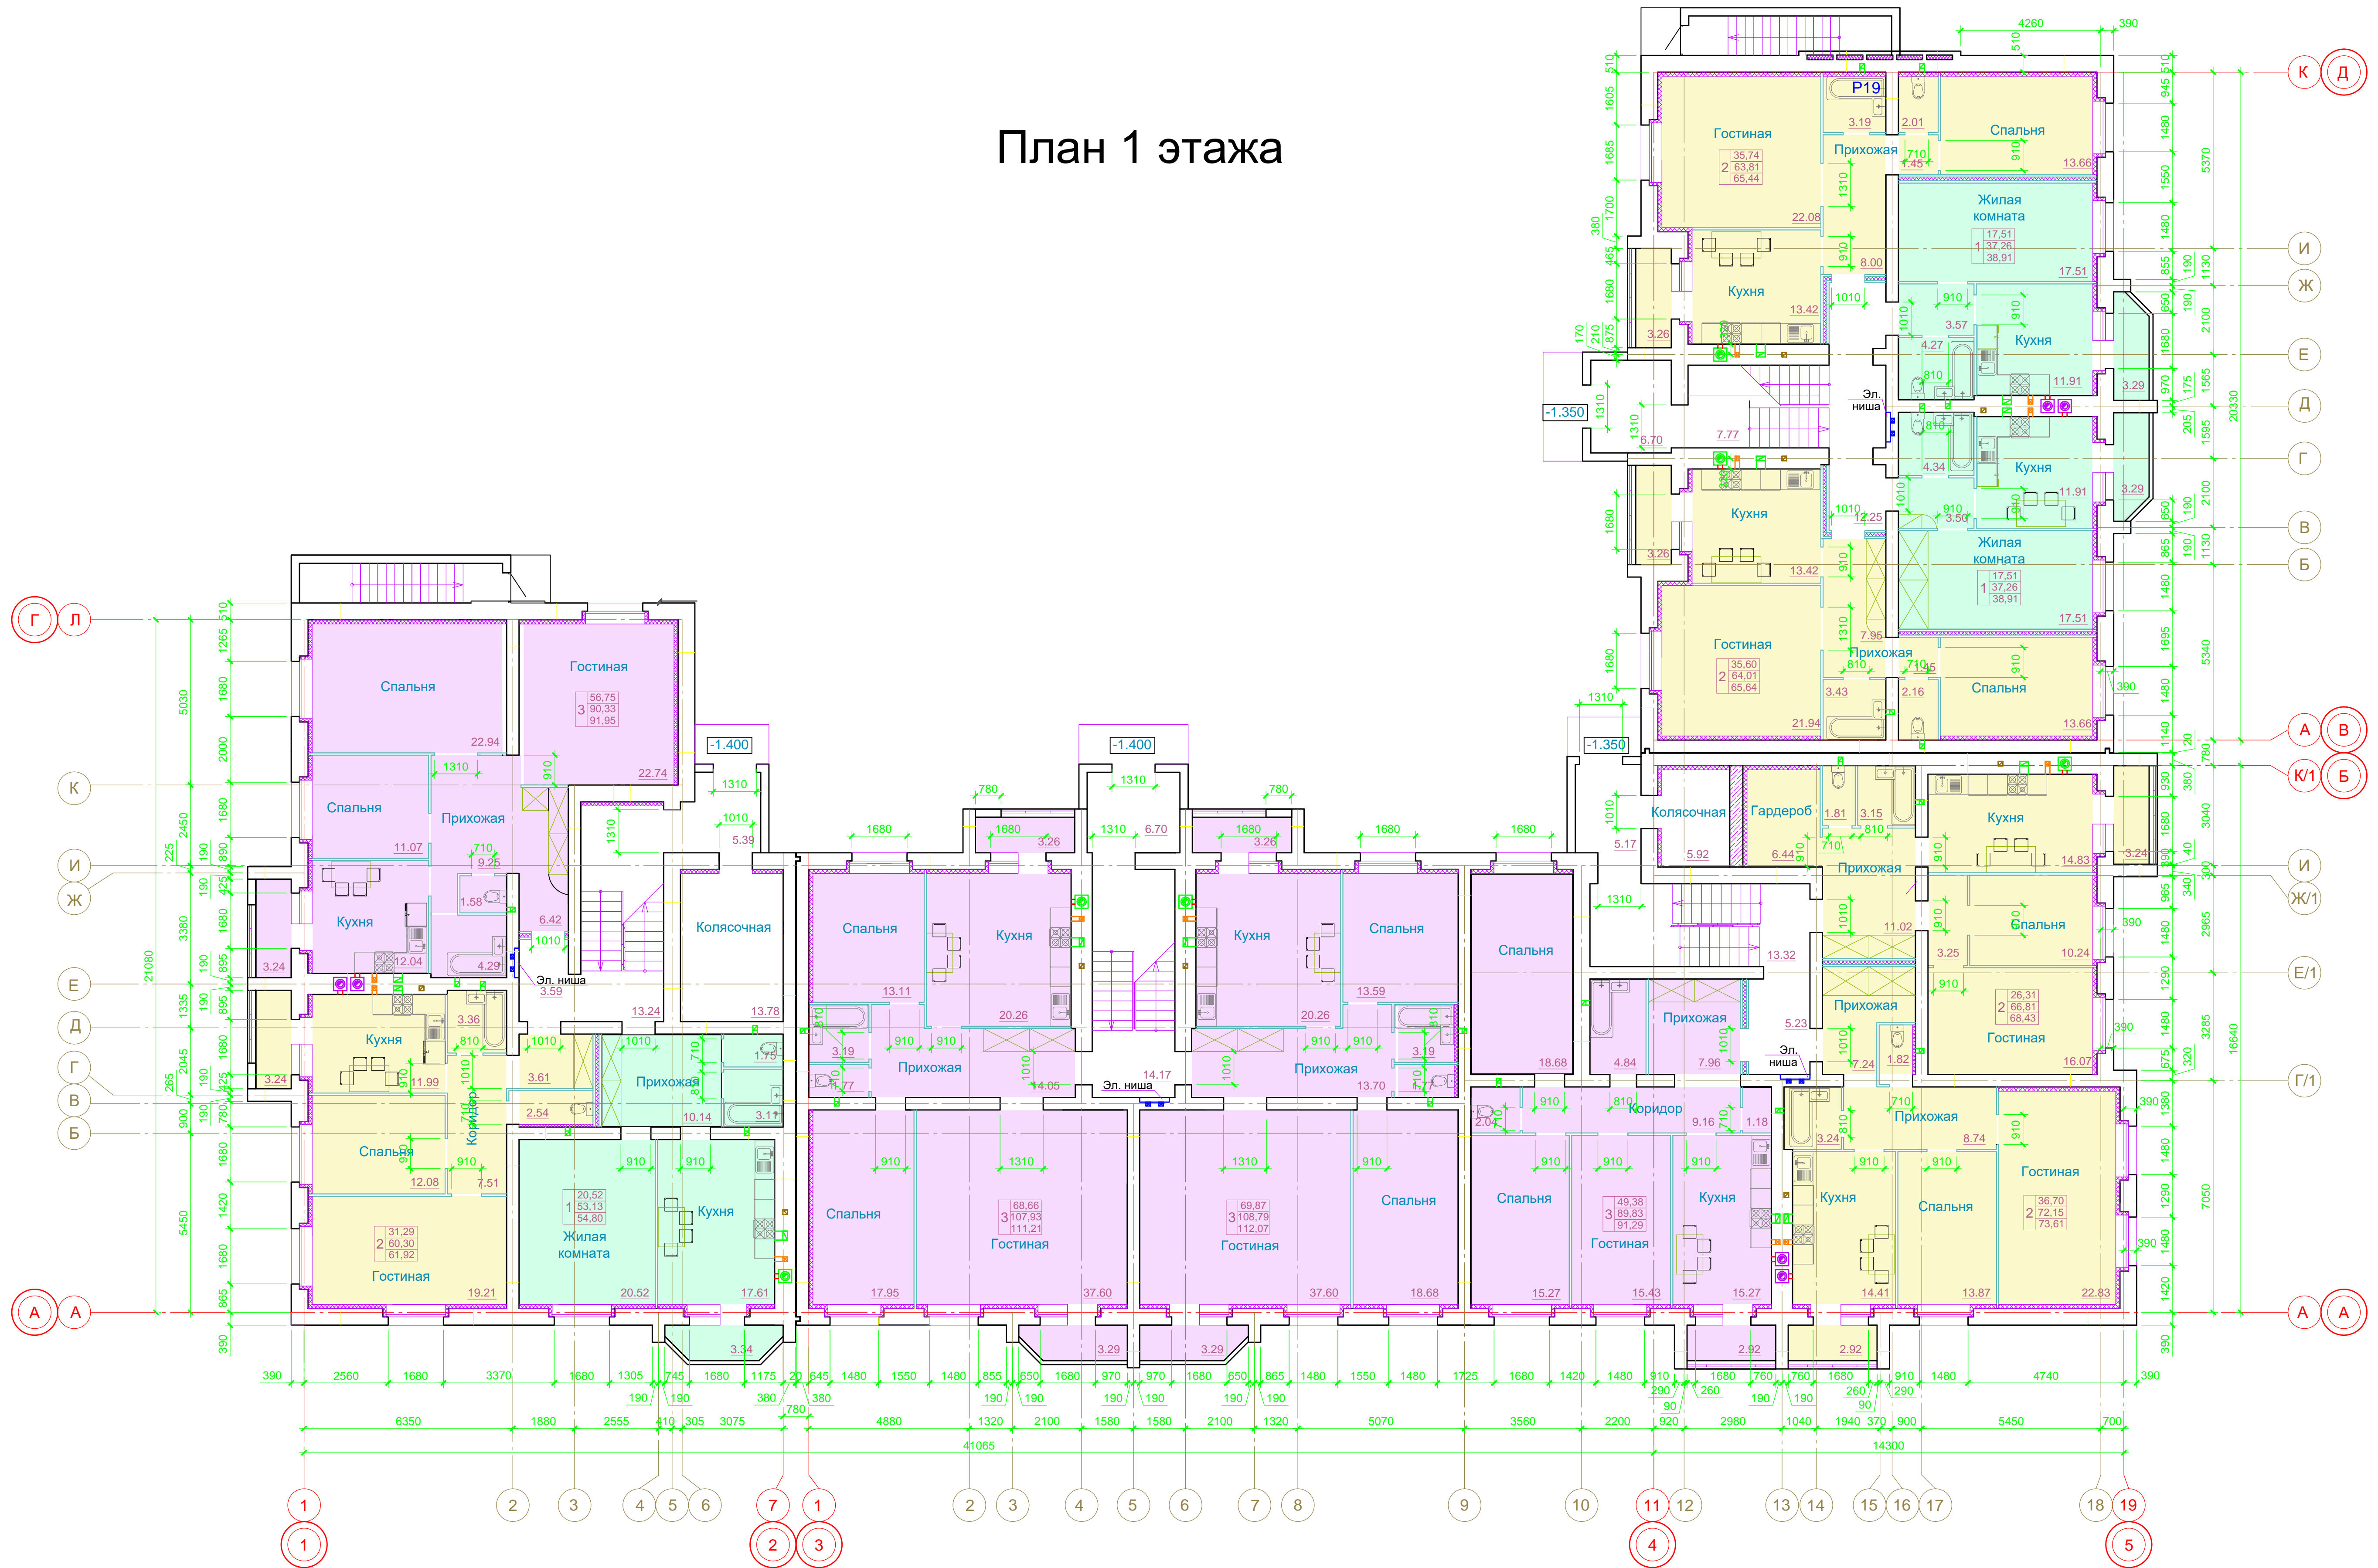

План 1 этажа

Имя, № подл. Подл. и дата Взам. инв. №
 Согласовано

				2018		
Малоэтажный жилой дом №10 по экспликации ГП в границах улиц Советской, Рылеева, бульвара Энтузиастов, Защитного переулка в г. Тамбове						
Изм.	Кол. уч.	Лист № док.	Подл.	Дата	Стадия	Лист
ГИП	Карина				п	1
Разраб.	Шаталова					
Проверил	Кудимова					
Н. контр.	Карина					
План 1-го этажа						