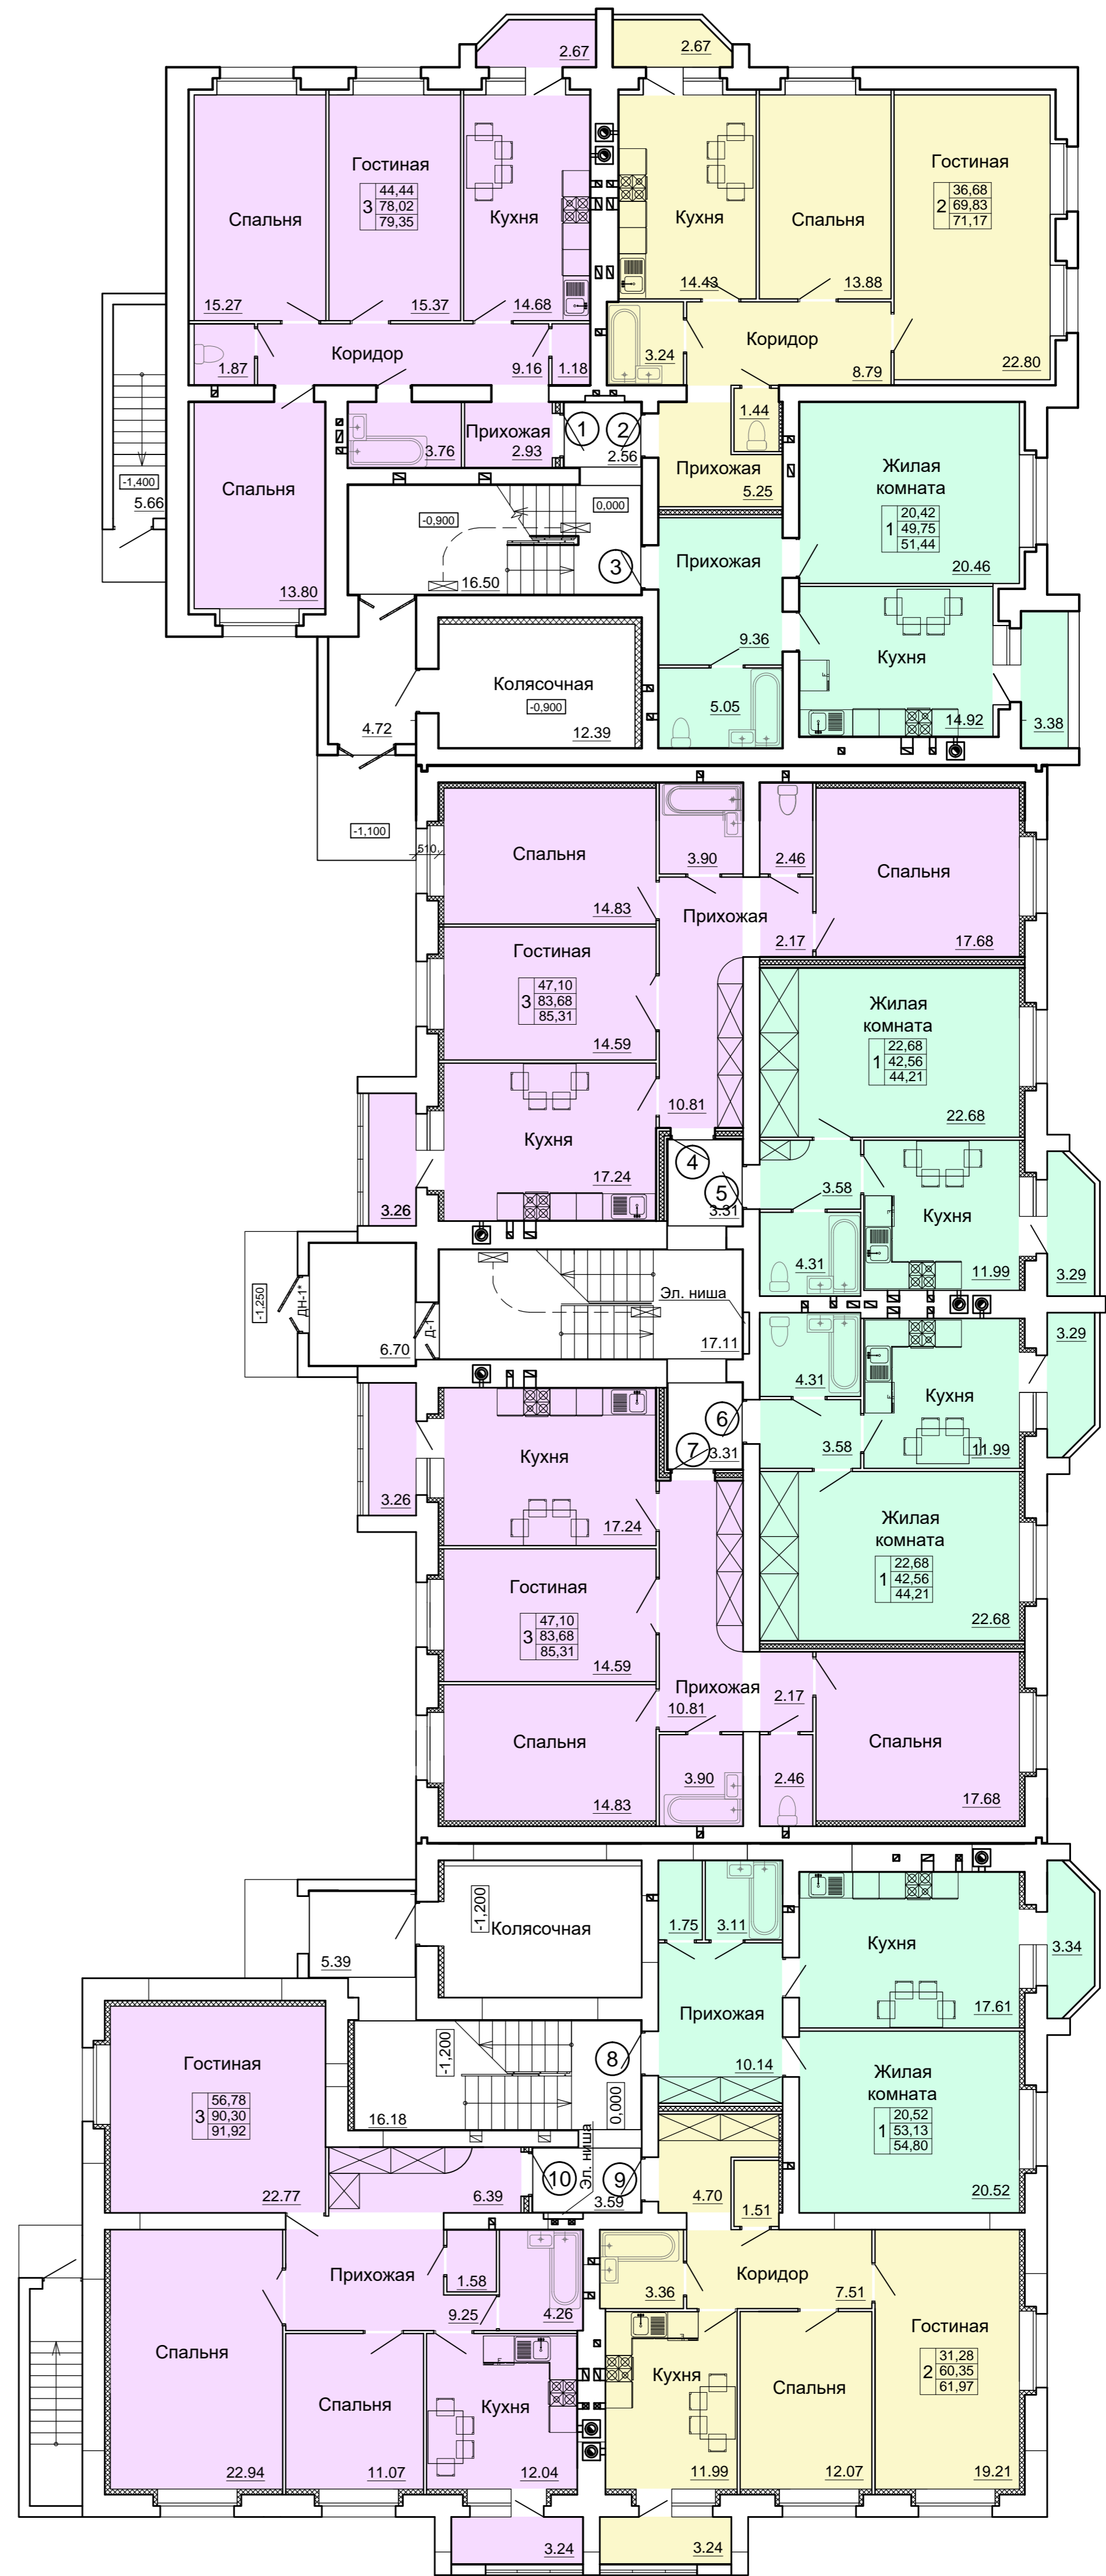

План 1 этажа

Условные обозначения

1 комнатная квартира

2-х комнатная квартира

3-х комнатная квартира

						2019	1881-ПС-АР		
						Малозатяжной жилой дом №11 по экспликации ГП в границах улиц Советской, Рылеева, бульвара Энтузиастов, Защитного переулка в г. Тамбове			
Изм.	Коп. уз.	Лист	№ док.	Подп.	Дата				
ГИП						Стадия Лист Листов			
Разраб.									
Проверил									
Н. контр.									
План 1 этажа						АО "Проект-сервис"			
Копировал						А1			