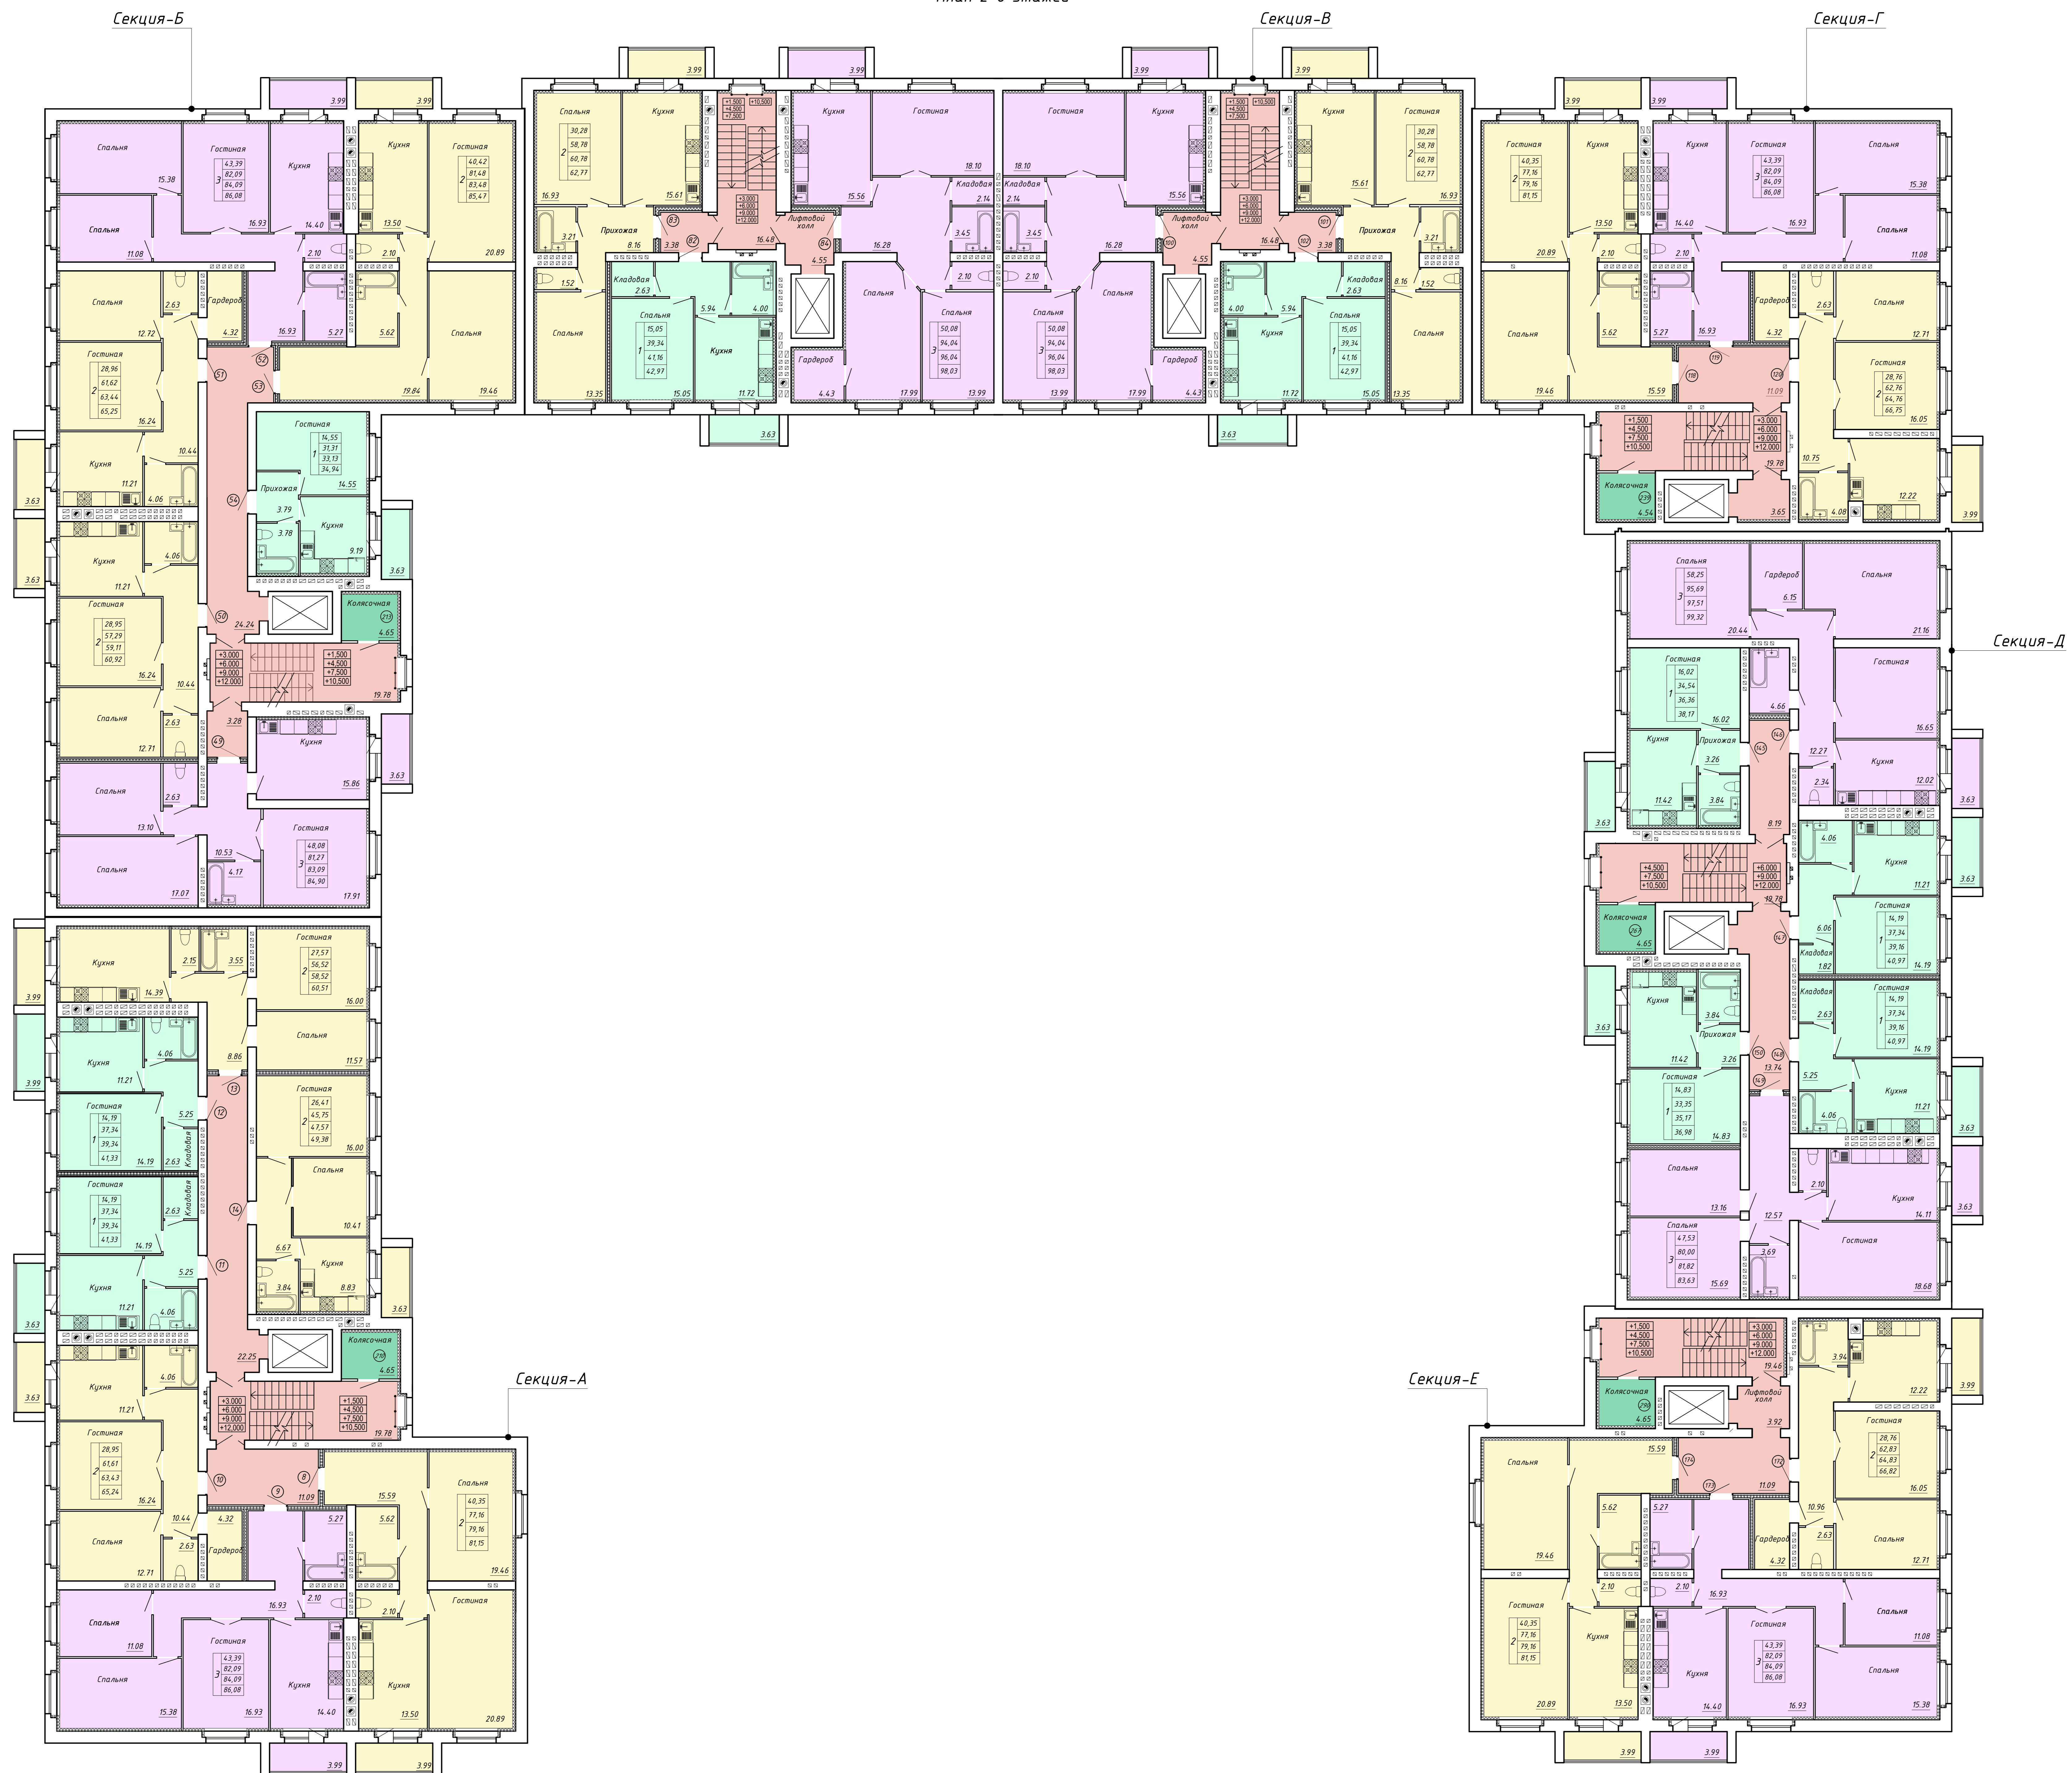

2119-ПС-АР										
6-ти этажный многоквартирный жилой дом по ул. Научной, 6 в г. Тамбова										
Имя	Возраст	Лист	№ док.	Подп.	Дата	Первый и второй этажи строительства.		Страниц	Лист	Листов
ГАП						Блок-секции А,Б,В,Г,Д,Е		П	1	2
Разработ	Щуров							АО "Проект-сервис"		
Проверил	Кудрява							План 1 этажа		
Инженер	Гудкова							Формат А0		

План 2-6 этажей

2119-ПС-АР									
6-ти этажный многоквартирный жилой дом по ул. Научной, 6 в г. Тамбова									
Имя	Иван	Лист	№ до	Лист	Дата	Первый и второй этажи строительства.			
Ген	Гурлова	Стр.	Лист	Лист	Лист	Блок-секции А,Б,В,Г,Д,Е			
Разраб	Щуров	Лист	Лист	Лист	Лист	АО "Проект-сервис"			
Проверил	Гурлова	Лист	Лист	Лист	Лист	План 2-6 этажей			
Инженер	Гурлова	Лист	Лист	Лист	Лист	Формат А0			