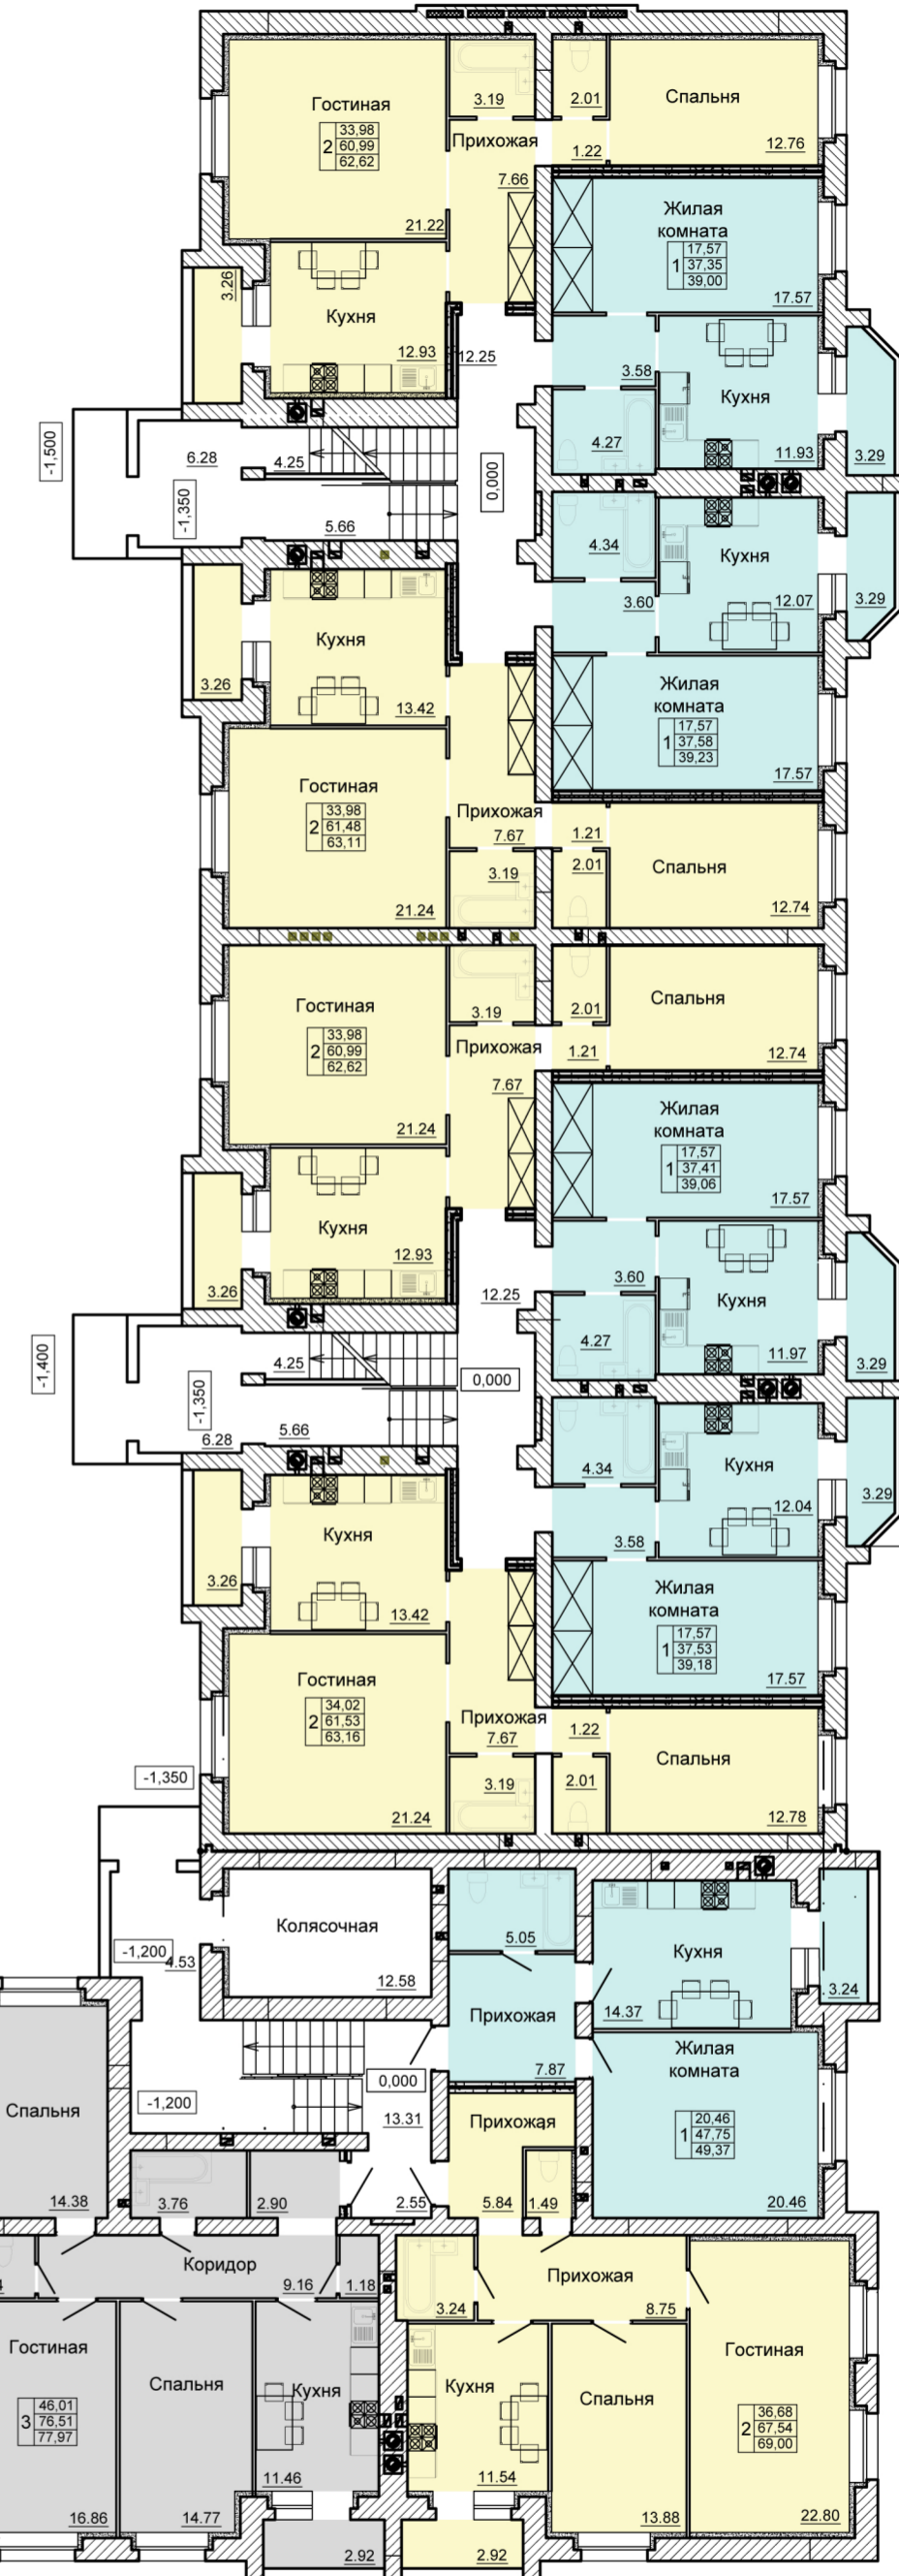

Блокировочная схема

План 1-го этажа

Условные обозначения			
Поз. отделки	Наименование квартир	Цвет квартиры	Примечание
1	1-на комнатная квартира		
2	2-ух комнатная квартира		
3	3-ох комнатная квартира		

Согласовано  
Лист № 1 из 1  
Подп. и дата  
Взам. инв. №

2017						1740-СИ-АР		
Малозатяжной жилой дом №8, по экспликации ГП в границах улиц Советской, Рылева, бульвара Энтузиастов, Защитного переулка в г. Тамбове						Студия Листов		
Изм.	Взам.	Лист	№ док.	Подп.	Дата	Р	1	Листов
Разраб.	Карина	Шаталова						
Проверил	Карина	Кузимова						
Н. контр.	Карина							
План 1-го этажа						АО "Стройизыскания"		