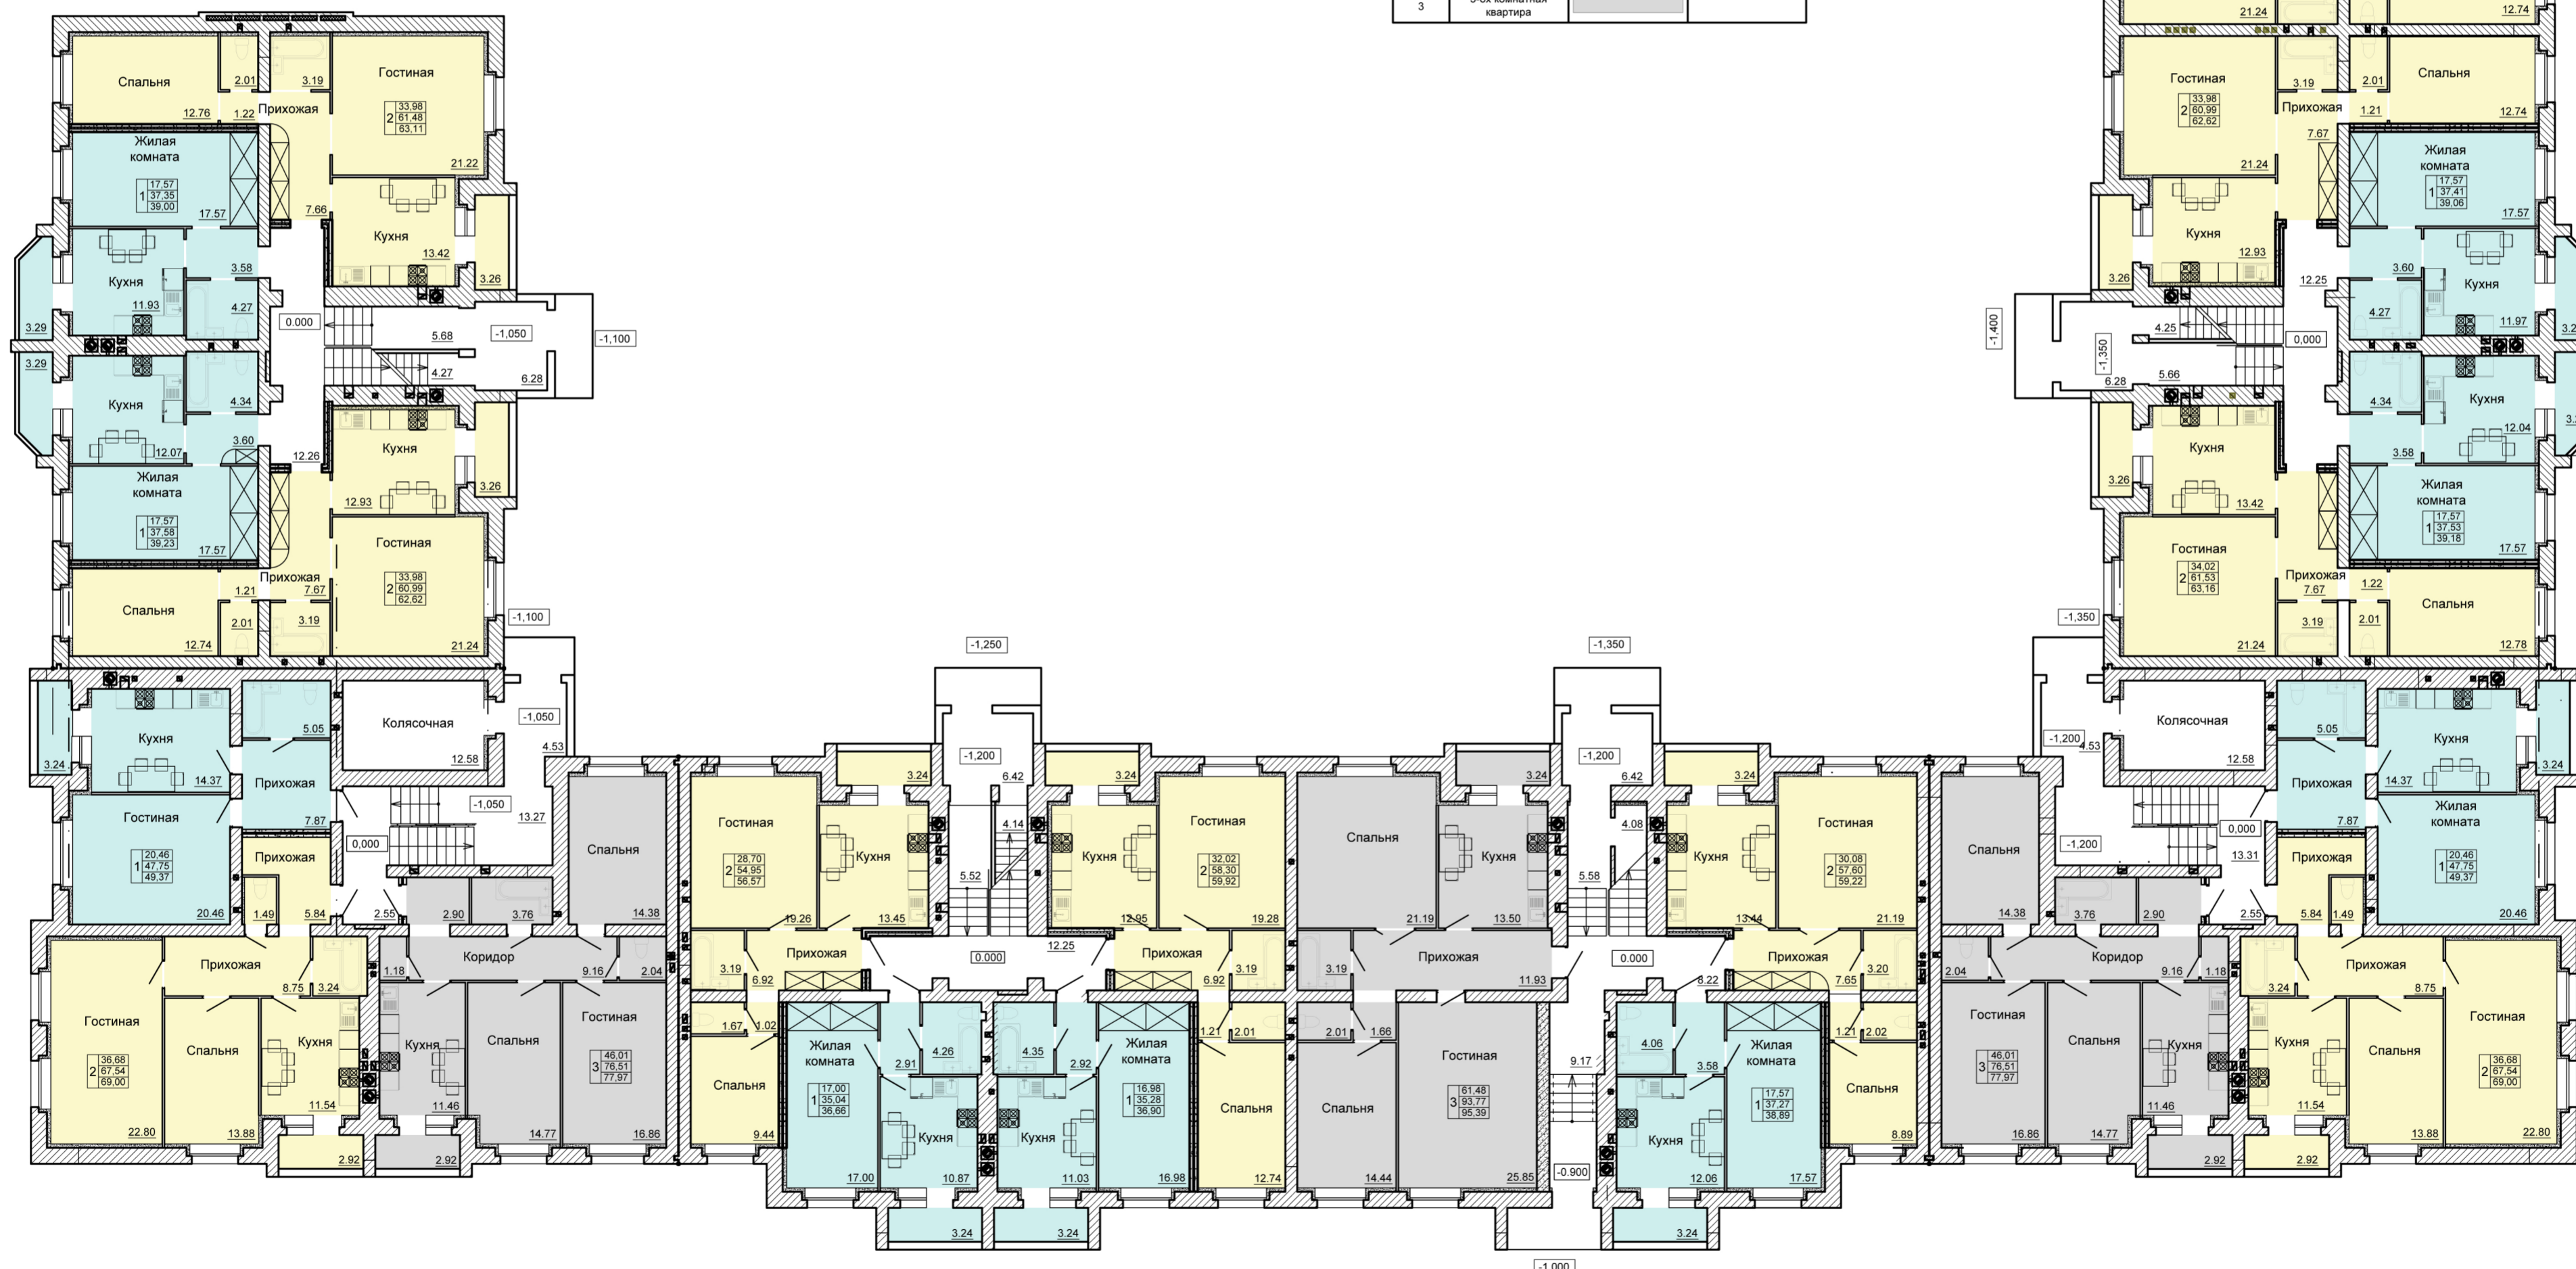

Блокировочная схема

План 1-го этажа

Условные обозначения			
Поз. отделки	Наименование квартир	Цвет квартиры	Примечание
1	1-на комнатная квартира		
2	2-ух комнатная квартира		
3	3-ох комнатная квартира		

Согласовано  
Лист № 1 из 1  
Подп. и дата  
Взам. инв. №

2017						1740-СИ-АР		
Малозатяжной жилой дом №8, по экспликации ГП в границах улиц Советской, Рылева, бульвара Энтузиастов, Защитного переулка в г. Тамбове						Студия Листов		
Изм.	Взам.	Лист	№ док.	Подп.	Дата	Р	1	Листов
Разраб.	Карина	Шаталова						
Проверил	Карина	Кузимова						
Н. контр.	Карина							
План 1-го этажа						АО "Стройизыскания"		