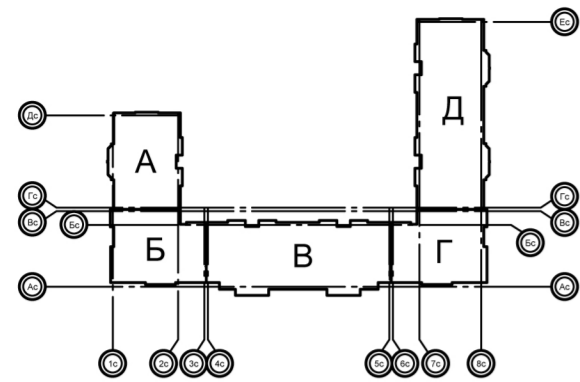

Блокировочная схема

План 1-го этажа

Условные обозначения			
Поз. отделки	Наименование квартир	Цвет квартиры	Примечание
1	1-на комнатная квартира		
2	2-ух комнатная квартира		
3	3-ох комнатная квартира		

Согласовано  
Лист № 1 из 1  
Подп. и дата  
Взам. инв. №

2017						1740-СИ-АР		
Малозатяжной жилой дом №8, по экспликации ГП в границах улиц Советской, Рылева, бульвара Энтузиастов, Защитного переулка в г. Тамбове						Студия Листов		
Изм.	Взам.	Лист	№ док.	Подп.	Дата	Р	1	Листов
Разраб.	Карина	Шаталова						
Проверил	Карина	Кузимова						
Н. контр.	Карина							
План 1-го этажа						АО "Стройизыскания"		